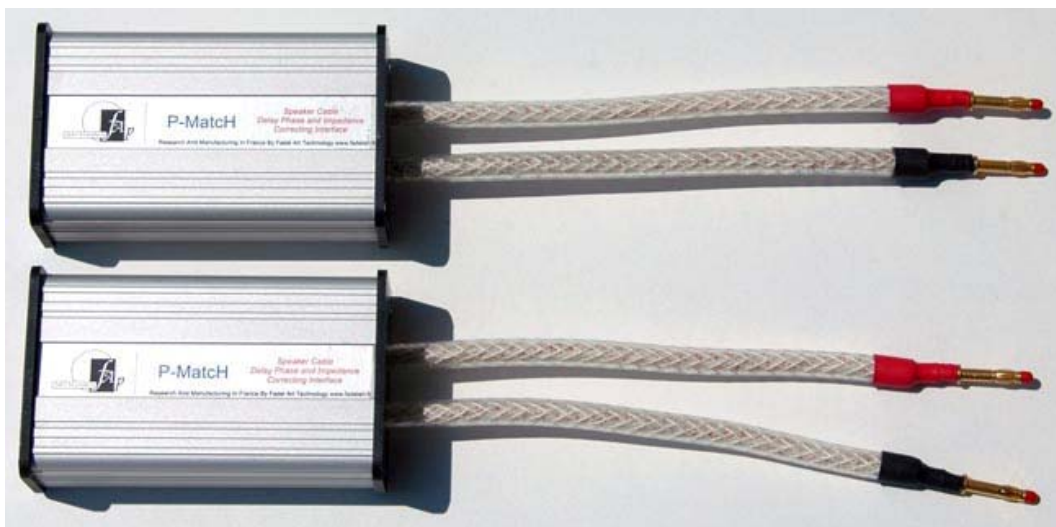

FADEL ART P-Match Korrektureinheit (Stereo-Set)