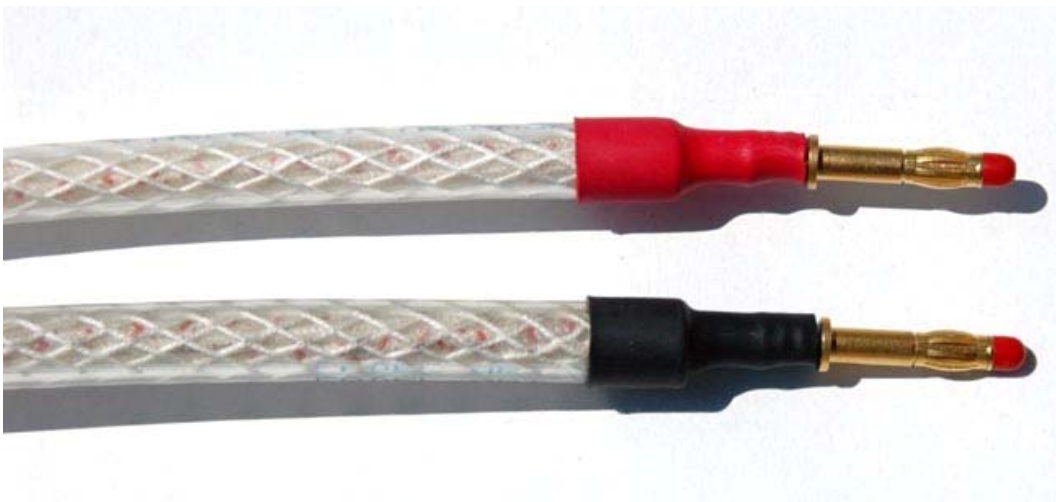

FADEL ART P-Match Korrekturereinheit (Stereoset)

FADEL ART P-Match Korrektureinheit (Stereo-Set)